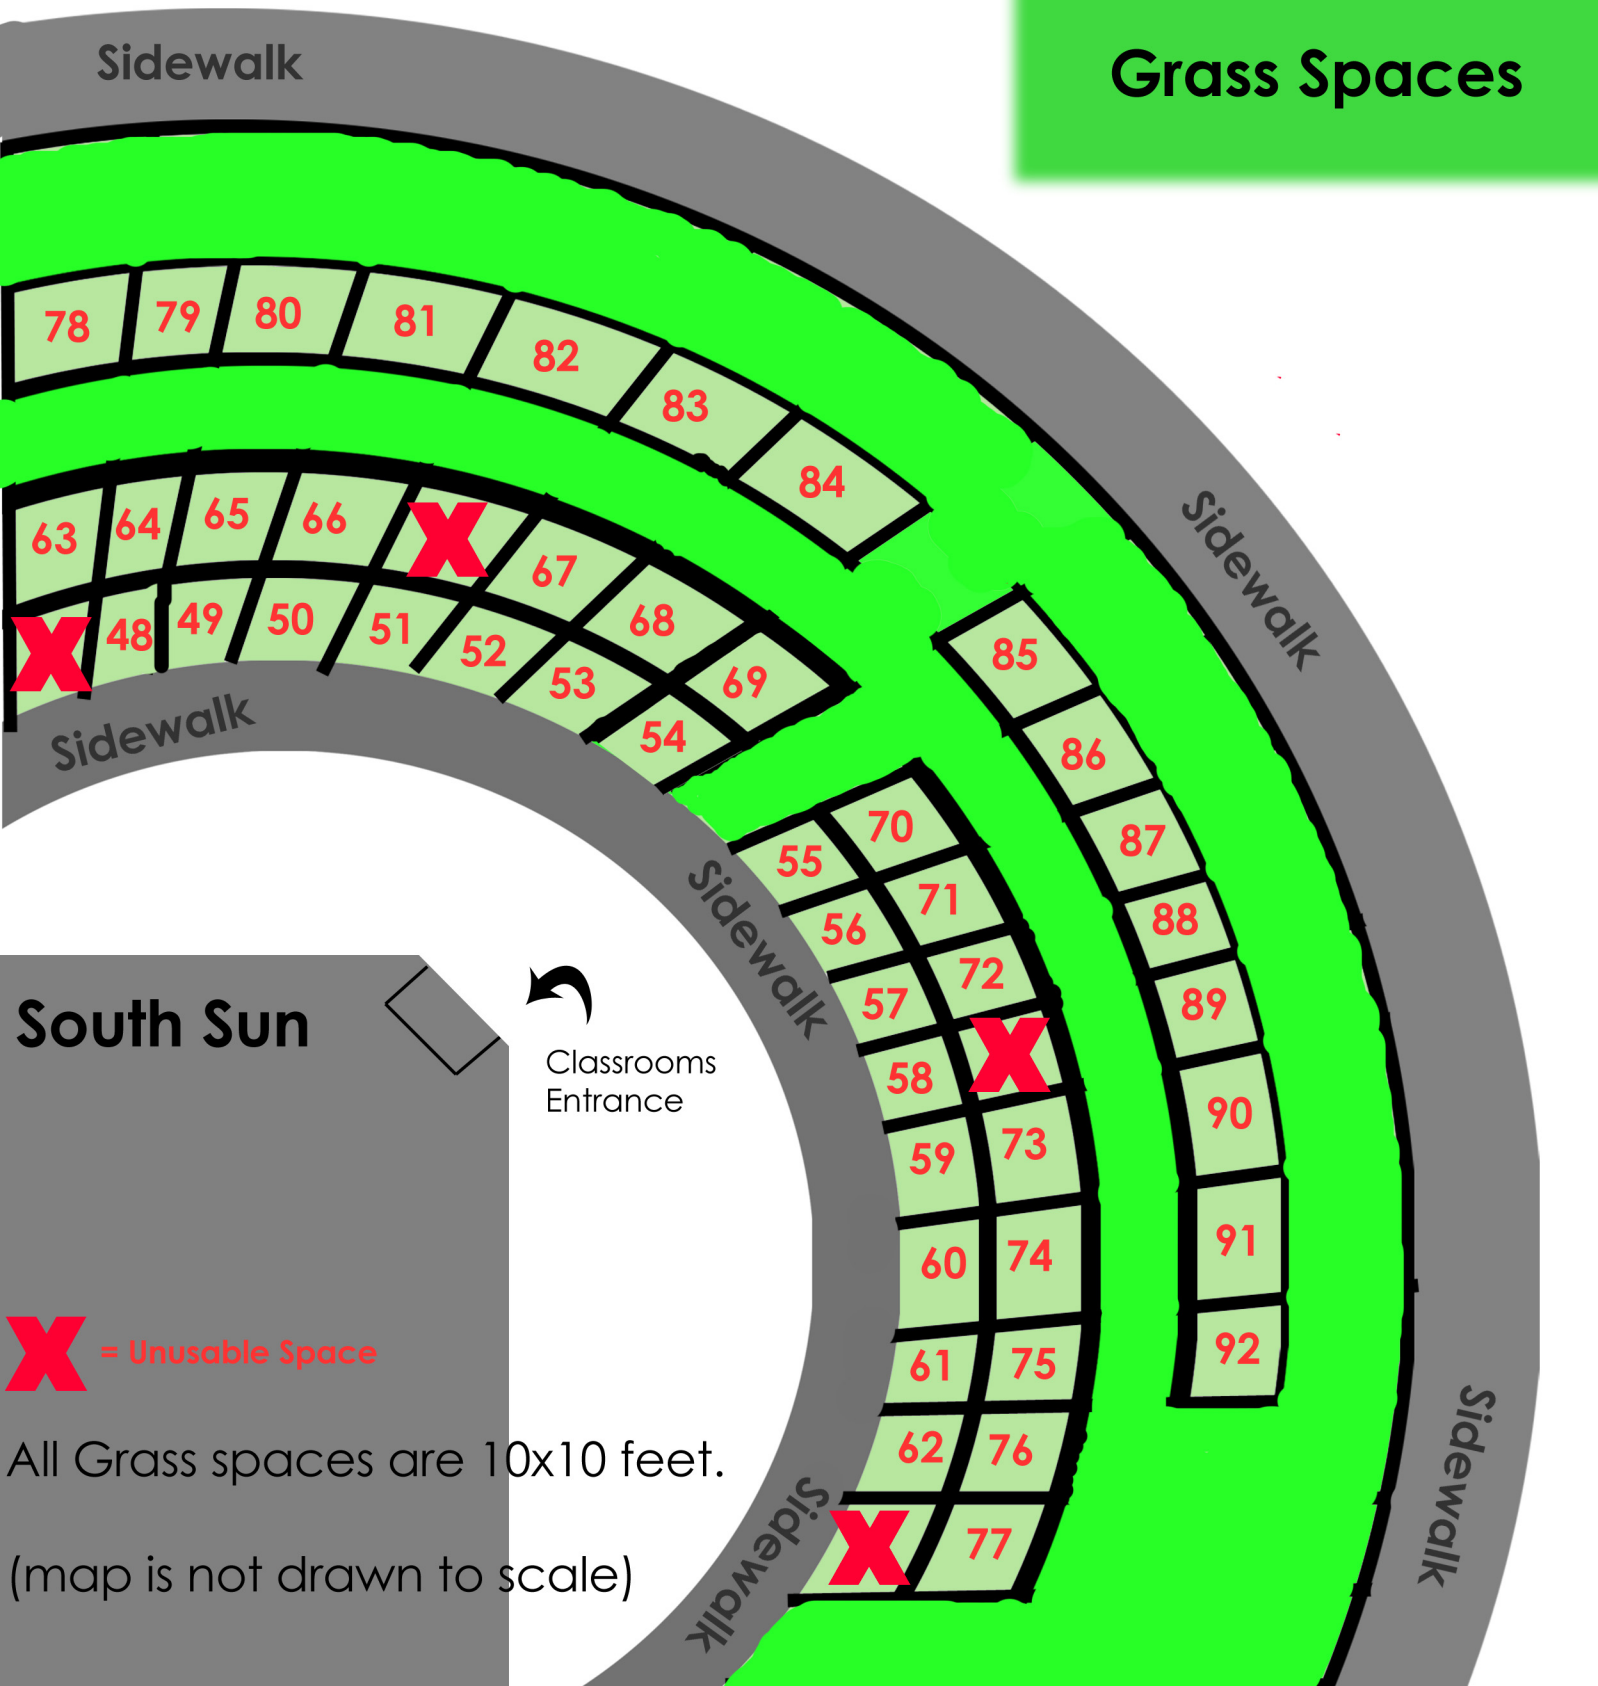

South Sun

**Bead
Tables**

28 29 30 31 32 33

47

46

Grass

34 35 36 37 38 39 40 41

42 43 44 45

Sidewalk

Grass Spaces

78

79

80

81

82

83

59

60

61

62

63

64

65

66

75

76

77

78

79

80

81

82